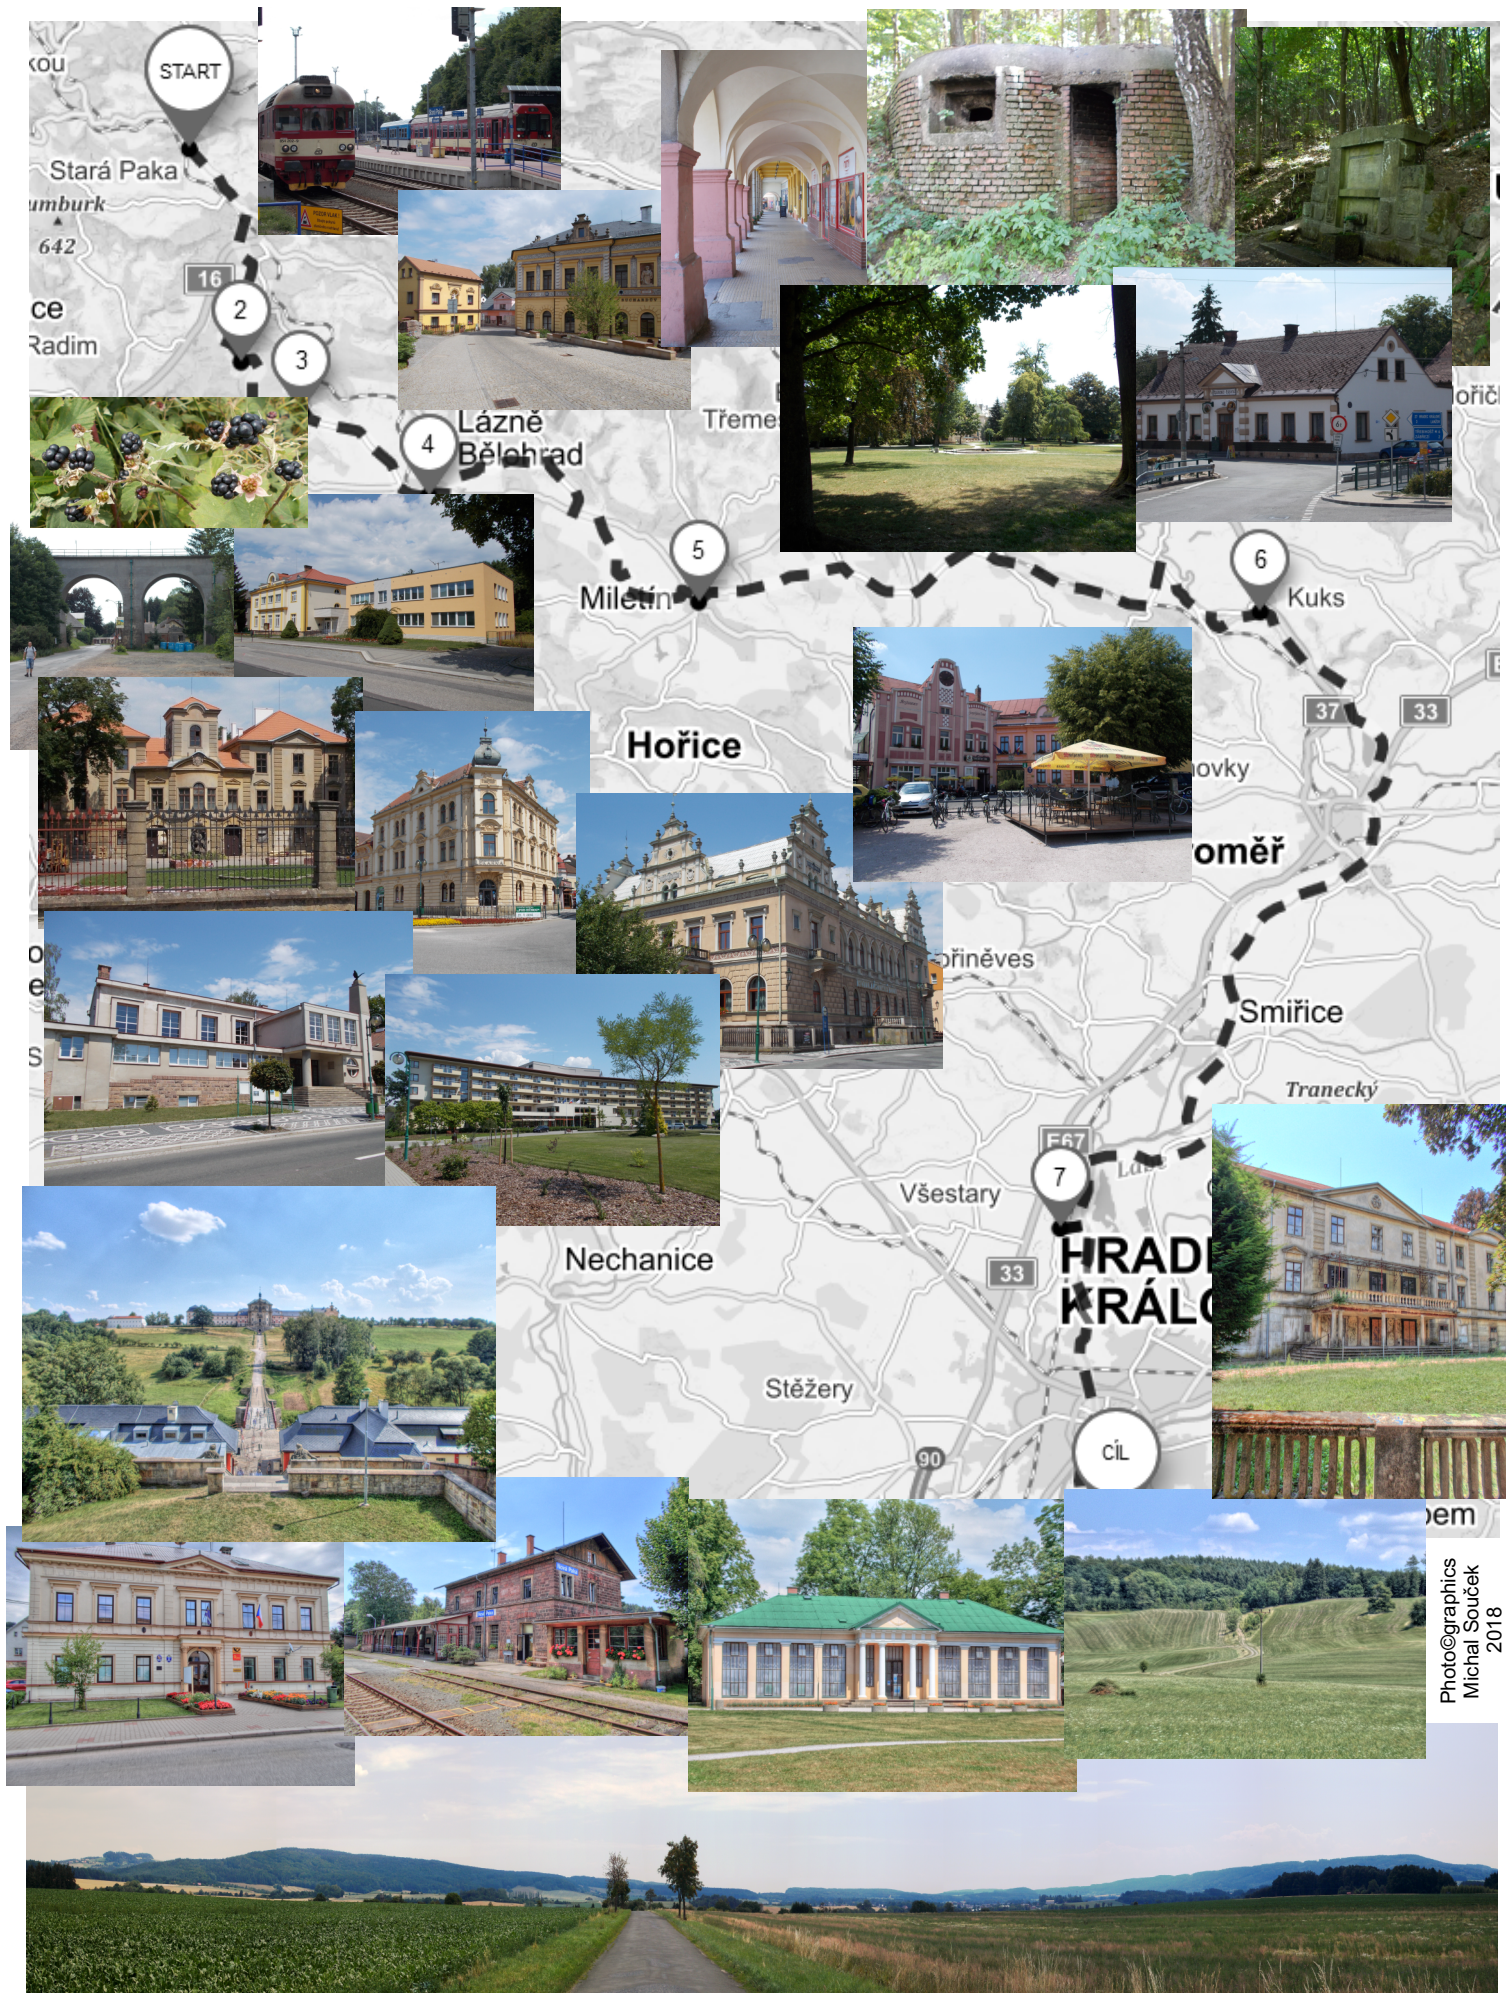

Stará Paka - Pustá Proseč - Hřídelec - Lázně Běláhrad Miletín - Kuks - Předměřice nad Labem - Hradec Králové

Photo@graphics
Michal Souček
2018