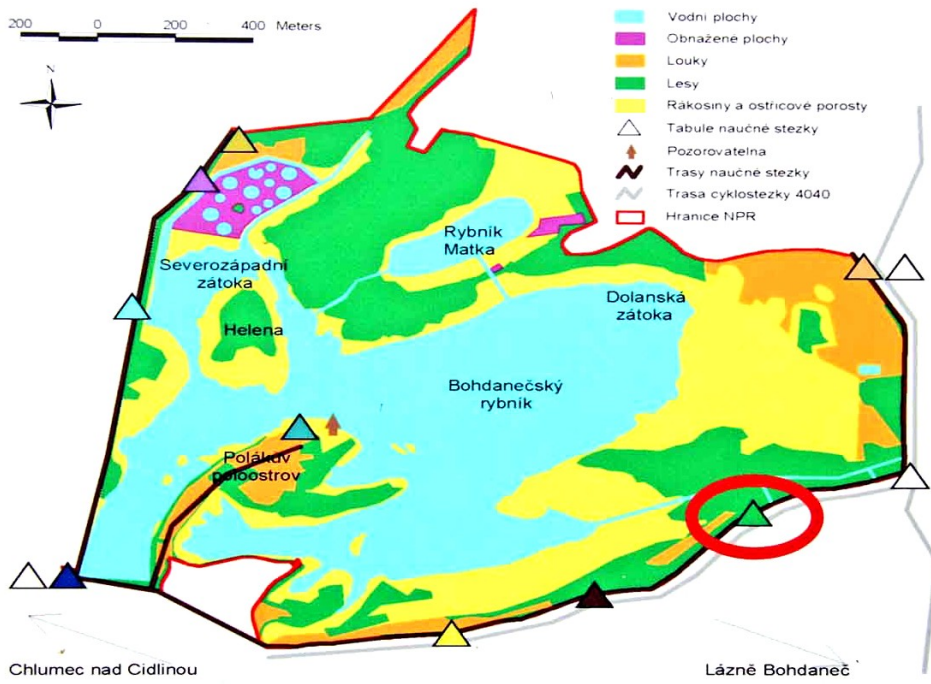

TRIPTIPS 2017

Hradec Králové – Bohdanečský rybník - Lázně Bohdaneč – Hradec Králové

Koupání v přírodě
Bohdanečský rybník
Ornitologická pozorovatelna
Lázeňský park

KRÁLOVÉ

Lázně Bohdaneč

Plánek naučné stezky okolo Bohdanečského rybníka

Mapa těsného okolí rybníka

Bohdanečský rybník – ornitologická pozorovatelná a jeden z ostrovů

Lázně Bohdaneč - lázeňský park

Kostel v Dolanech a při černém čaji a koláči v cukrárně lázeňské kolonády